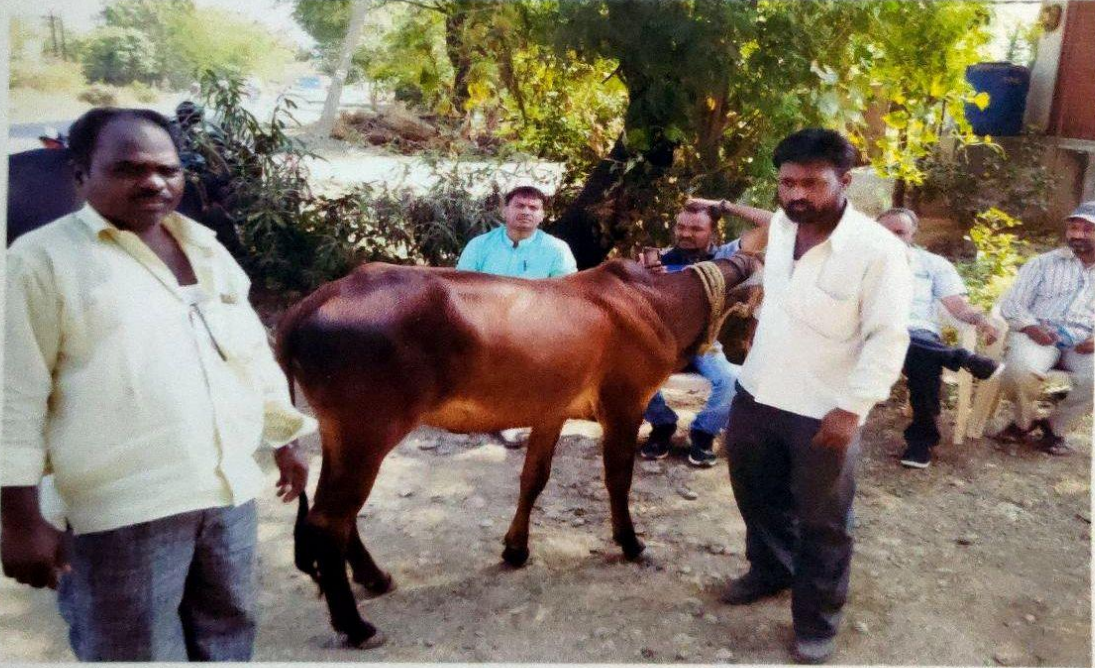

रा. से. यो. च्या विशेष शिबिरामध्ये घेण्यात आलेल्या पशुरोग निदान शिबिरामध्ये शेतकऱ्यांना औषध वाटप करण्यात आले.

रा. से. यो. च्या विशेष शिबिरामध्ये घेण्यात आलेल्या पशुरोग निदान शिबिरामध्ये तपासणी करत असताना डॉक्टर.

मौजे पांढरवाडी येथे रा. से. यो. च्या विशेष शिबिराच्या वेळी गावातील नाल्याचे पाणी नाल्या तुंबल्यामुळे रस्त्या वरून जात होते. स्वयंसेवक विध्यार्थ्यांनी नाल्या साफ करून पाणी जाण्यासाठी वाट करून दिली.

मौजे पांढरवाडी येथे रा. से. यो. च्या विशेष शिबिराच्या वेळी गावातील सर्व रस्त्यांची साफसफाई करते वेळी स्वयंसेवक, कार्यक्रम अधिकारी व जि प शाळेचे शिक्षक.

विशेष शिबिरामध्ये घेण्यात आलेल्या आरोग्य तपासणी शिबिराच्या वेळे तपासणी साठी रक्त घेत असताना श्री बबन पाटोळ.

विशेष शिबिरामध्ये घेण्यात आलेल्या आरोग्य तपासणी शिबिराच्या वेळे तपासणी साठी महाविद्यालयाचे श्री बाळासाहेब पाटील यांचे रक्त घेत असताना श्री बबन पाटोळ सोबत प्रा डॉ बोंडगे

माहे ऑगस्ट २०१९ चा फोटो अहवाल

कोल्हापूर,सांगली भागातील पुर ग्रास्तासाठी मदत निधी जमा करण्यासाठी फेरी काढण्यात आली त्याप्रसंगी महाविद्यालयांचे प्रभारी प्राचार्य डॉ एन बी सुर्यवंशी, रासोयो कार्यक्रम अधिकारी प्रा डॉ अभय बोंडगे व प्रा मारोती गायकवाड तसेच सर्व प्राध्यापक , शिक्षकेत्तर कर्मचारी आणि विद्यार्थी मोठ्या संख्येने सहभागी झाले होते.