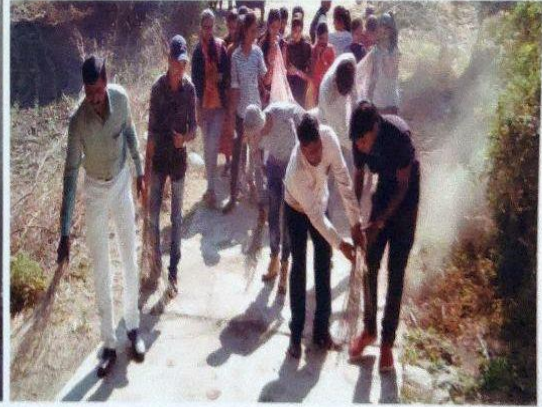

रा. से. यो. च्या विशेष शिबिरामध्ये घेण्यात आलेल्या पशुरोग निदान शिबिरामध्ये शेतकऱ्यांना औषध वाटप करण्यात आले.

रा. से. यो. च्या विशेष शिबिरामध्ये घेण्यात आलेल्या पशुरोग निदान शिबिरामध्ये तपासणी करत असताना डॉक्टर.

मौजे पांढरवाडी येथे रा. से. यो. च्या विशेष शिबिराच्या वेळी गावातील नाल्याचे पाणी नाल्या तुंबल्यामुळे रस्त्या वरून जात होते. स्वयंसेवक विध्यार्थ्यांनी नाल्या साफ करून पाणी जाण्यासाठी वाट करून दिली.

मौजे पांढरवाडी येथे रा. से. यो. च्या विशेष शिबिराच्या वेळी गावातील सर्व रस्त्यांची साफसफाई करते वेळी स्वयंसेवक, कार्यक्रम अधिकारी व जि प शाळेचे शिक्षक.

विशेष शिबिरामध्ये घेण्यात आलेल्या आरोग्य तपासणी शिबिराच्या वेळे तपासणी साठी रक्त घेत असताना श्री बबन पाटोळ.

विशेष शिबिरामध्ये घेण्यात आलेल्या आरोग्य तपासणी शिबिराच्या वेळे तपासणी साठी महाविद्यालयाचे श्री बाळासाहेब पाटील यांचे रक्त घेत असताना श्री बबन पाटोळ सोबत प्रा डॉ बोंडगे

माहे ऑगस्ट २०१९ चा फोटो अहवाल

कोल्हापूर,सांगली भागातील पुर ग्रास्तासाठी मदत निधी जमा करण्यासाठी फेरी काढण्यात आली त्याप्रसंगी महाविद्यालयांचे प्रभारी प्राचार्य डॉ एन बी सुर्यवंशी, रासोयो कार्यक्रम अधिकारी प्रा डॉ अभय बोंडगे व प्रा मारोती गायकवाड तसेच सर्व प्राध्यापक , शिक्षकेत्तर कर्मचारी आणि विद्यार्थी मोठ्या संख्येने सहभागी झाले होते.